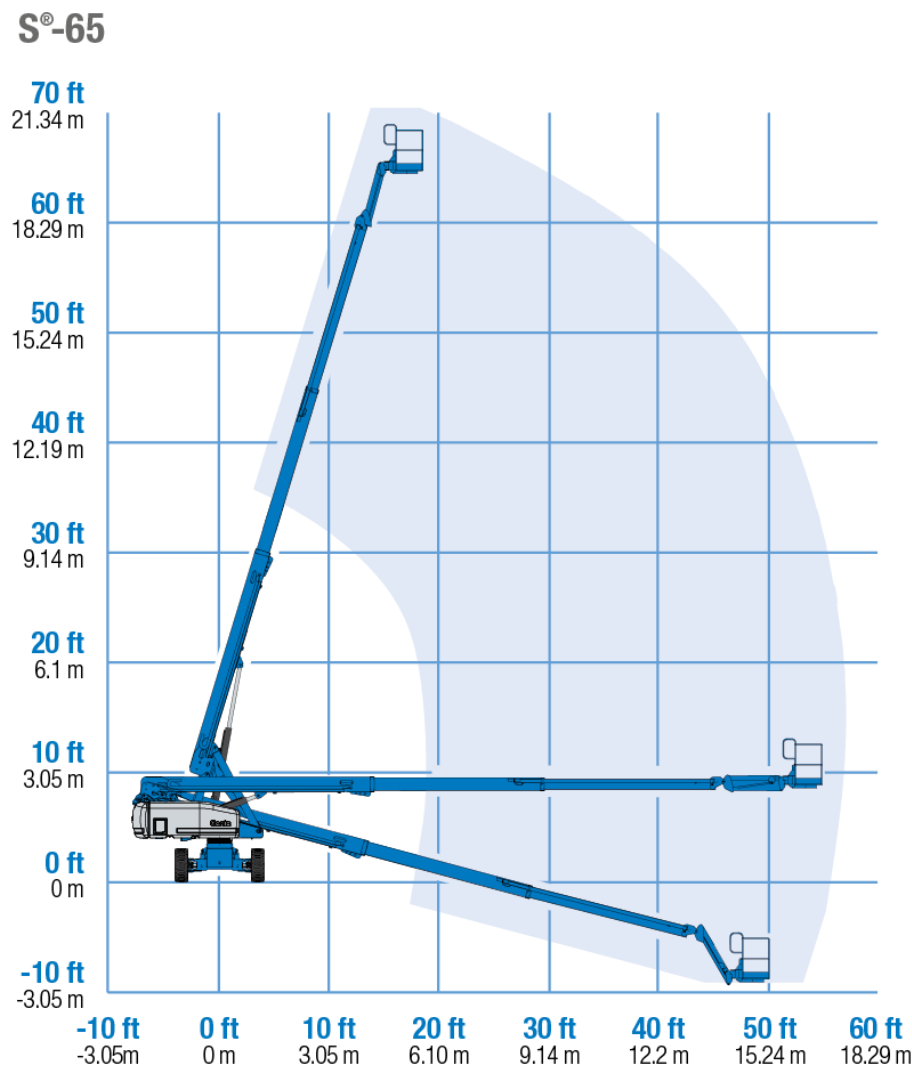

GENIE S65

De Genie S65 is een telescoophoogwerker op banden die te huur is bij Van Ginkel BV. De hoogwerker van Genie is zeer geschikt voor bijvoorbeeld staalconstructie's, werkzaamheden aan gevels, of bijvoorbeeld snoeiwerkzaamheden. De krachtige dieselmotor maakt het manoeuvreren op een ruig terrein mogelijk.

Specificatie's

Versie van het model:

Uitvoering	Telescopisch
Werkhoogte	21,8m
Aandrijving	Trax
Mast model	Met jib
Motor:	
Merk	Deutz
Brandstof	Diesel
Electrisch systeem:	
Voedingsbron Systeem	12V
Transmissie en snelheid:	
Aandrijving	Tracks
Rijsnelheid lage positie	3.70 km/u
Rijsnelheid hoge positie	1.10 km/u
Klimvermogen	45%
Vulinhouden:	
Brandstoftank	132.00L
Hydrauliektank	170.00L
Afmetingen:	
Transportlengte	9420mm
Lengte met jib onder mast	7600mm
Transportbreedte	2590mm
Transporthoogte	2770mm

Centrum wielbasis	430mm
Platform lengte	910mm
Platform breedte	2440mm
Platform rotatie	160 graden
Verticale jib rotatie	135 graden
Bovenbouw rotatie	360° continu
Standaard rups	Rubber
Totale breedte onderwagen	2590mm
Stuurmethode	Schrancking
Besturing systeem	Hydrostatisch
Draairadius binnenzijde	3660mm
Buitenzijde	6780mm
Prestaties:	
Maximale werkhoogte	21800mm
Maximale platformhoogte	19800mm
Horizontale reikwijdte	17100mm
Platform laadvermogen	227kg
Gewicht:	
Operationeel gewicht	12.229kg