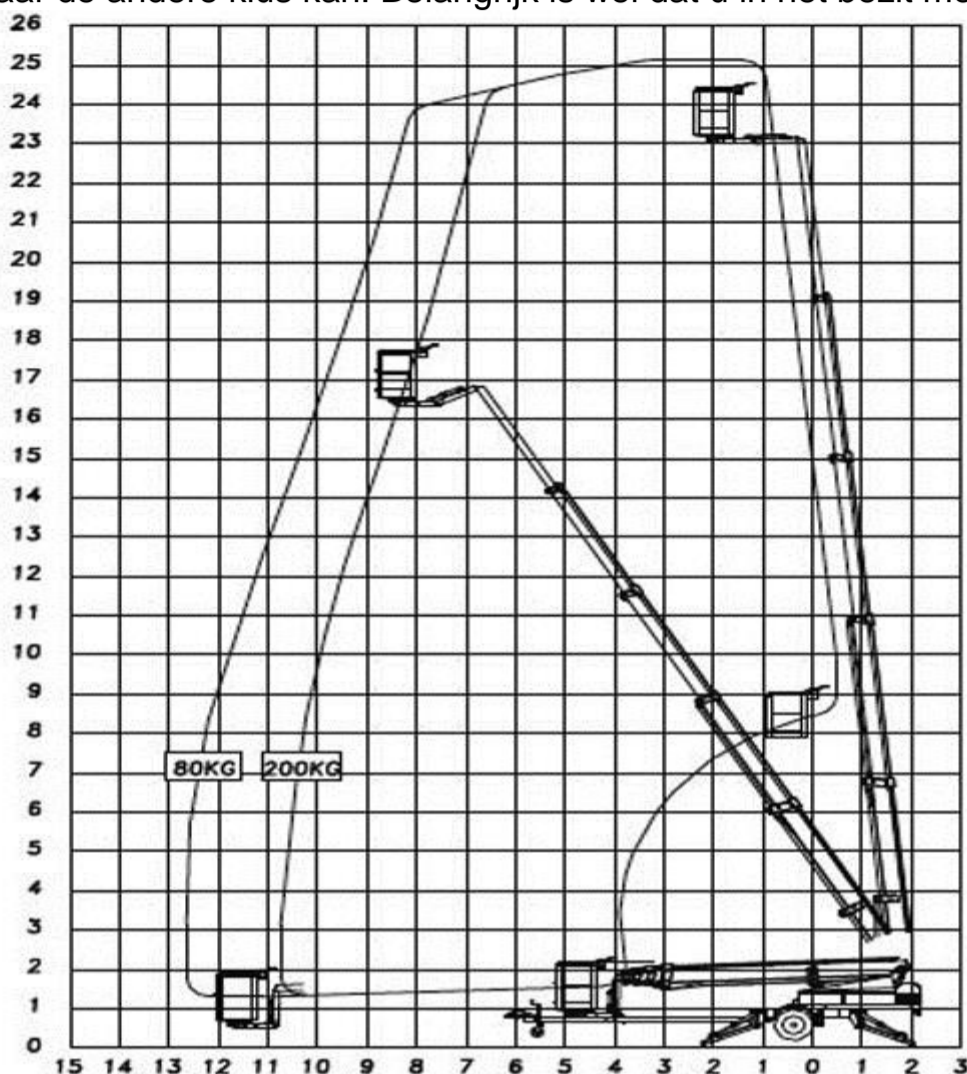

Omme 2500

Deze aanhang telescoop hoogwerker heeft een zeer hoge werkhoogte van meer dan 25 meter. Daarmee is hij degene met de hoogste werkhoogte van zijn segment. Er zijn daarom ook maar weinig hoogwerkers in Nederland te huur die deze werkhoogte kunnen bereiken. De telescoop van 25 meter en de draaiende werkbak maakt het ook mogelijk om op moeilijk bereikbare plekken te komen. De hoogwerker is als aanhanger te vervoeren zodat u makkelijk van de ene naar de andere klus kan. Belangrijk is wel dat u in het bezit moet zijn van een BE rijbewijs.

Specificatie's

Werkhoogte	25.10 m
Werkbereik	12.60 m
Werklast	200 kg
Platformafmetingen	1.25x0.8x1.1m
Werkbakrotatie	41°
Rotatie	400°
Transportlengte	8.40 m
Transporthoogte	2.10 m
Transportbreedte	1.70 m
Werkbreedte	4.25 m
Minimum gewicht	3060 kg